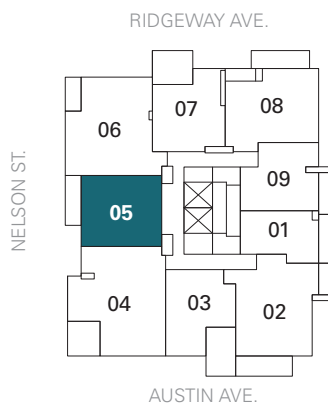

# Plan A4

**1 BEDROOM, DEN + 1 BATH**

Interior: 618 sf

Exterior: 93 sf

# west

AUSTIN HEIGHTS / COQUITLAM

LEVEL 4-22