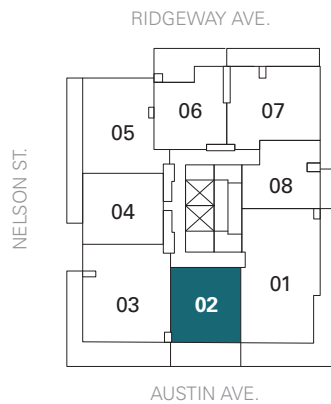

Plan A7

1 BEDROOM + 1 BATH + DEN

Interior: 592 sf

Exterior: 185 sf

west

AUSTIN HEIGHTS / COQUITLAM

LEVEL 23