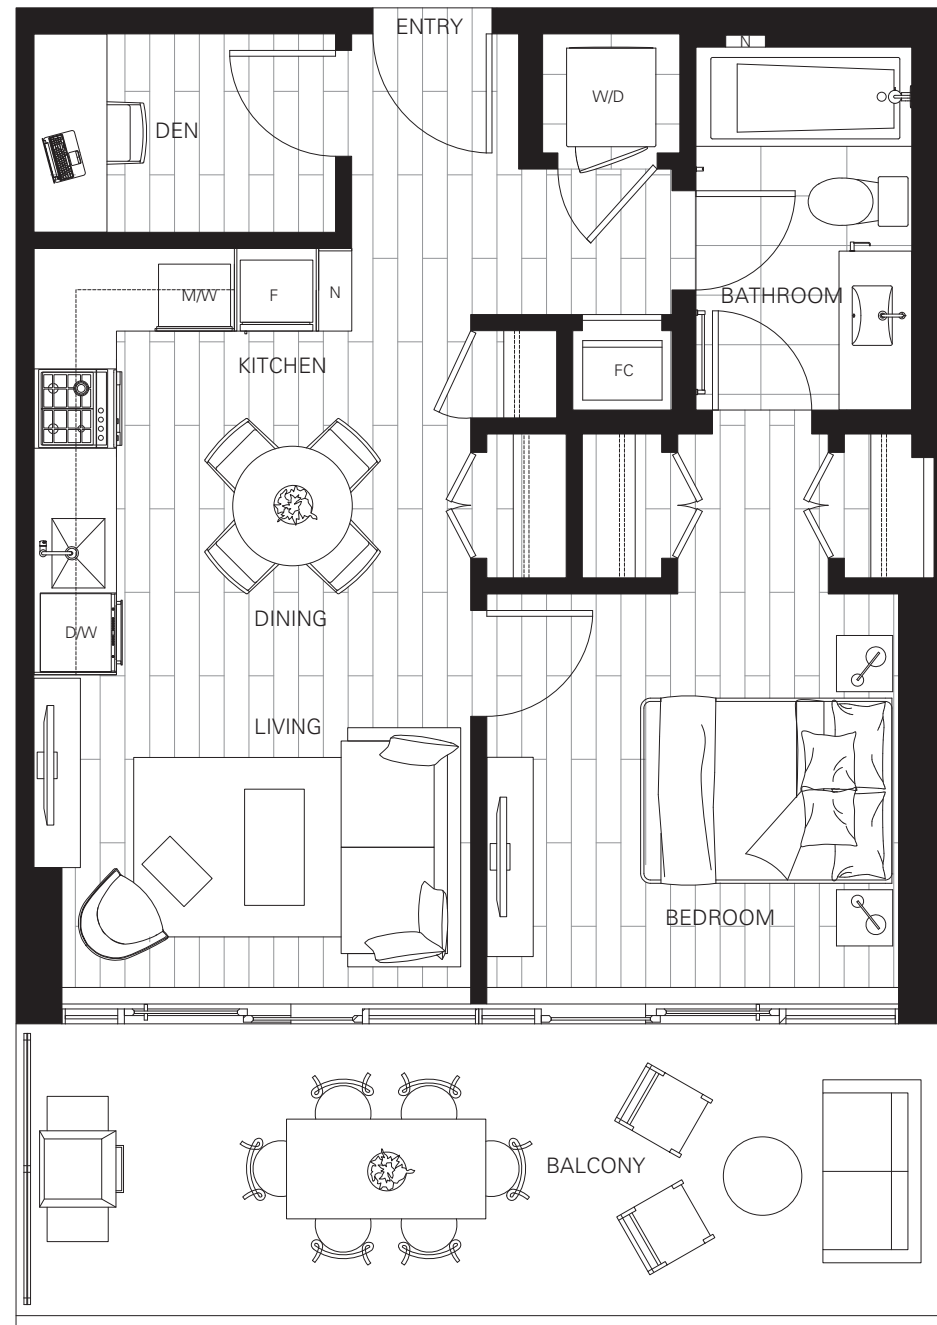

Plan A7

1 BEDROOM + 1 BATH + DEN

Interior: 592 sf

Exterior: 185 sf

west

AUSTIN HEIGHTS / COQUITLAM

LEVEL 23